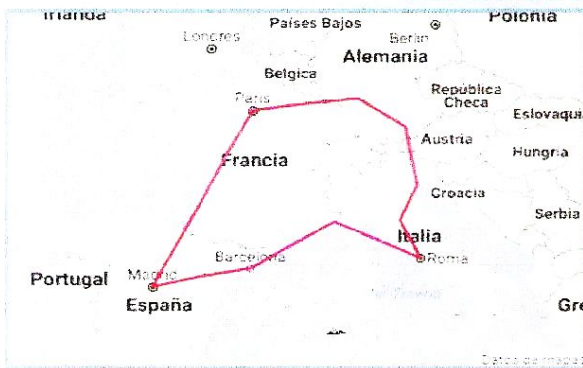

# Salidas en temporada baja 2016/17

Desde usd 1.700 - 20 días

## Bella Europa

### ITINERARIO:

- DIA 1. América – Madrid.
- DIA 2 Madrid.
- DIA 3 Madrid.
- DIA 4 Madrid – Burdeos.
- DIA 5 Burdeos – Valle del Loira – Blois – Paris.
- DIA 6 Paris.
- DIA 7 Paris.
- DIA 8 Paris – Heidelberg.
- DIA 9 Heidelberg – Ruta romántica – Múnich.
- DIA 10 Múnich – Innsbruck – Verona - Venecia.
- DIA 11 Venecia – Florencia.
- DIA 12 Florencia – Roma.
- DIA 13 Roma.
- DIA 14 Roma.
- DIA 15 Roma – Pisa – Niza.
- DIA 16 Niza – Barcelona.
- DIA 17 Barcelona.
- DIA 18 Barcelona.
- DIA 19 Barcelona – Zaragoza – Madrid-
- DIA 20 Madrid – América.